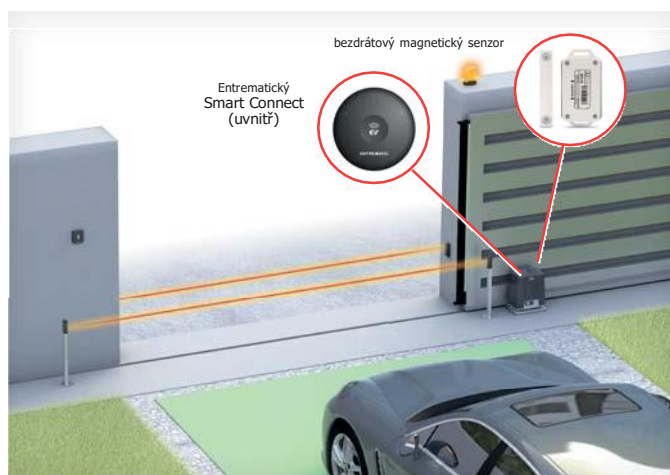

Příklad instalace

Brána