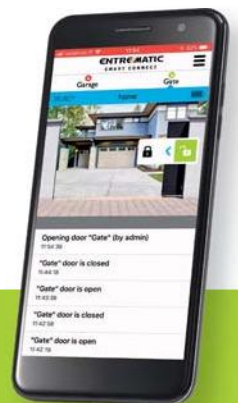

# Entrematic Smart Connect

Entrematic Smart Connect je nový systém pro správu vchodů prostřednictvím aplikace nebo PC, vzdáleně nebo lokálně.

Jádrům systému je HUB namontovaný v blízkosti pohonu garáže nebo brány. Díky Wi-Fi 2,4 GHz jej lze připojit k WLAN, případně k LAN pomocí USB/Ethernet adaptéru a může ovládat až 3 operátory. Bezdrátové senzory odesílají stav přístupu: otevřeno, zavřeno, ponecháno otevřené, překážka. Integrací vnitřní a venkovní Wi-Fi-Ethernet kamery je možné sledovat HD video v reálném čase při správě přístupu. Systém je nejen perfektní pro novou instalaci, ale také ideální pro trh s dodatečným vybavením.

## ZDARMA Entrematic Appsk dispozici v Obchodě Play a App Store

Aplikace Entrematic Smart Connect:

- každý rozbočovač ovládá až 3 garážová vrata nebo brány
- video v reálném čase (2 snímky za sekundu)
- aplikace může spravovat mnoho HUBů současně
- stav vrat, teplota a baterie čidla
- protokol událostí přístupný na domovské obrazovce
- přizpůsobitelné obrázky garáže / brány

Aplikace Entrematic CAM:

- video monitorování (25 fps 50 Hz – 30 fps 60 Hz)
- push notifikace
- záznam videa a snímek

UNIVERZÁLNÍ  
pro všechny výrobce bran, pro více operačních systémů

Nejen pro automatizaci Ditec Entrematic!  
Kompatibilní se všemi konkurenčními produkty.

# Připojeno k vaší chytré domácnosti

Entrematic Smart Connect se integruje s nejoblíbenějšími platformami Smart Home. Ovládejte svůj přístup jako nikdy předtím pomocí geofencingu, hlasových příkazů a vytváření scén.