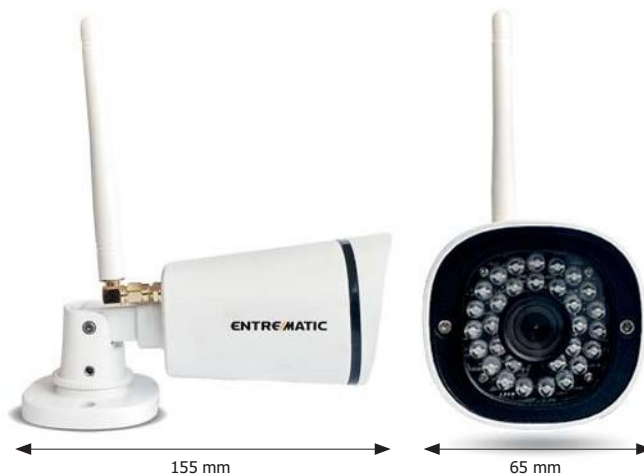

Sledujte a zaznamenávejte každá garážová vrata a bránu, když nejste doma.

\* Potřebná IP kamera

Oznámení o stavu

Systém Entrematic Smart Connect upozorní, když jsou vrata otevřená, zavřená nebo nedověřená! K dispozici také upozornění na teplotu a stav baterie.

### Hub

Zařízení Entrematic Smart Connect

### Vnitřní a venkovní kamera

Entrematic Smart Cam